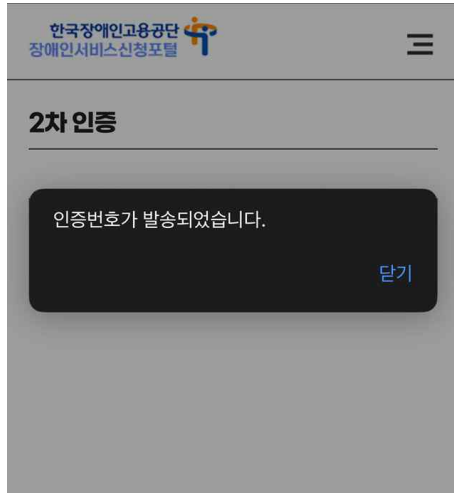

3. 아이디, 비밀번호 입력 후 [로그인] 버튼 클릭한 후 즉시 '인증번호가 발송되었습니다.' 팝업이 뜬