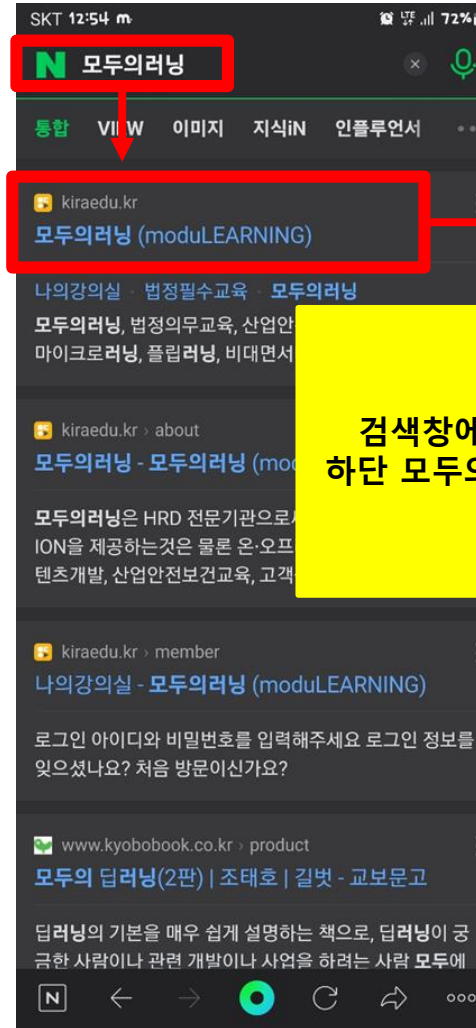

# 사업주 법정 의무교육 모바일 수강 방법 안내서

▶그림대로 순서대로 진행하시면 됩니다.

모바일(휴대폰)바탕에 있는 네이버, 또는 Chrome(크롬) 선택 클릭

검색창에 "모두의러닝" 기재 검색 하단 모두의러닝 Kiraedu.kr 주소 선택

# 사업주 법정 의무교육 모바일 수강 방법 안내서

▶그림대로 순서대로 진행하시면 됩니다.

알림톡 도착

[모두의러닝]  
2022-05-20 학습시작일입니다.  
현재 소속되어 있는 사업주께서 직원  
온라인교육을 신청하여 발송되는 문자입니다.

아이디 :  
임시 비밀번호 : 생일4자리  
기존 접속하셨던 분들은 변경하신 비밀번호로 접속  
바랍니다.

학습기간 : 2022-05-20 ~ 2022-06-19  
과정명 : 카드뉴스로 보는 성희롱 예방 교육  
접속방법 : [kiraedu.kr](http://kiraedu.kr) 로그인 - 내 강의실 -  
신행승인과정 - 과정명 - 본인인증 후 학습 시작

직무교육  
가능합니  
이점 참  
그 외 학  
바랍니다  
감사합니다.

해당주소 Kiraedu.kr 바로 클릭 시  
모두의러닝 페이지로 이동

위에 해당 화면 클릭