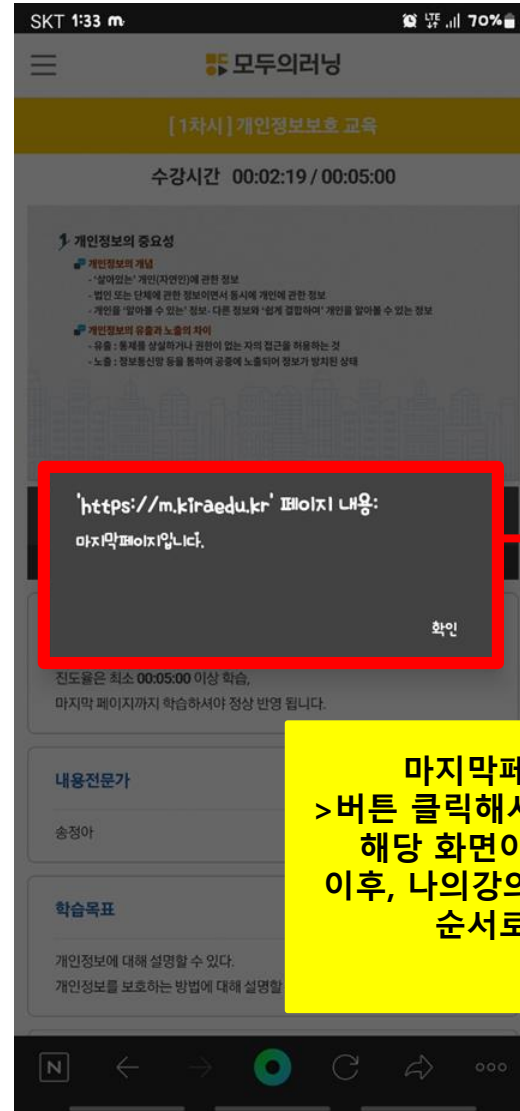

마지막페이지까지 진행 후
>버튼 클릭해서 "마지막페이지입니다"
해당 화면이 나와야 교육 완료됨
이후, 나의강의실에 다른 과정 동일한
순서로 영상수강 진행