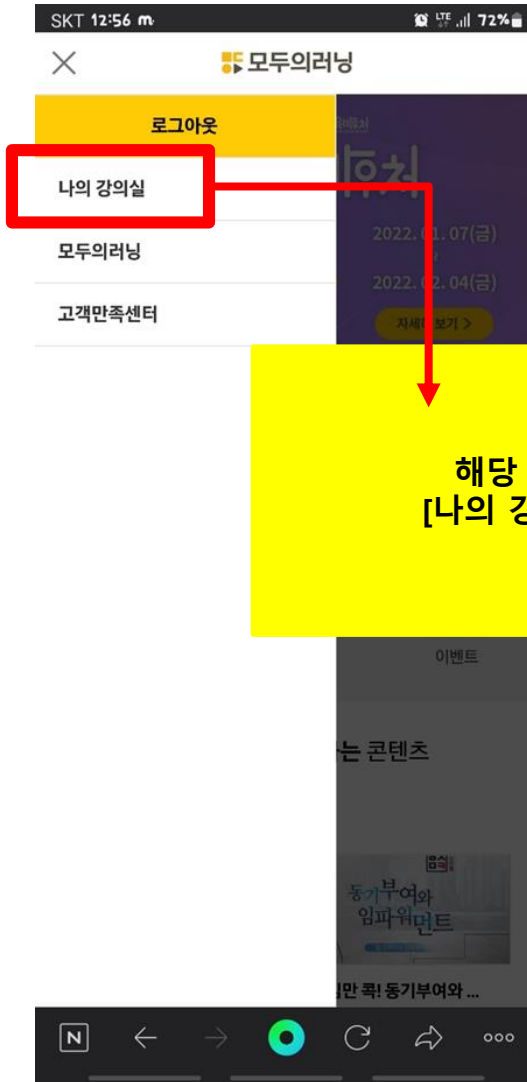

사업주 법정 의무교육 모바일 수강 방법 안내서

▶그림대로 순서대로 진행하시면 됩니다.

해당 화면에서
[나의 강의실] 클릭