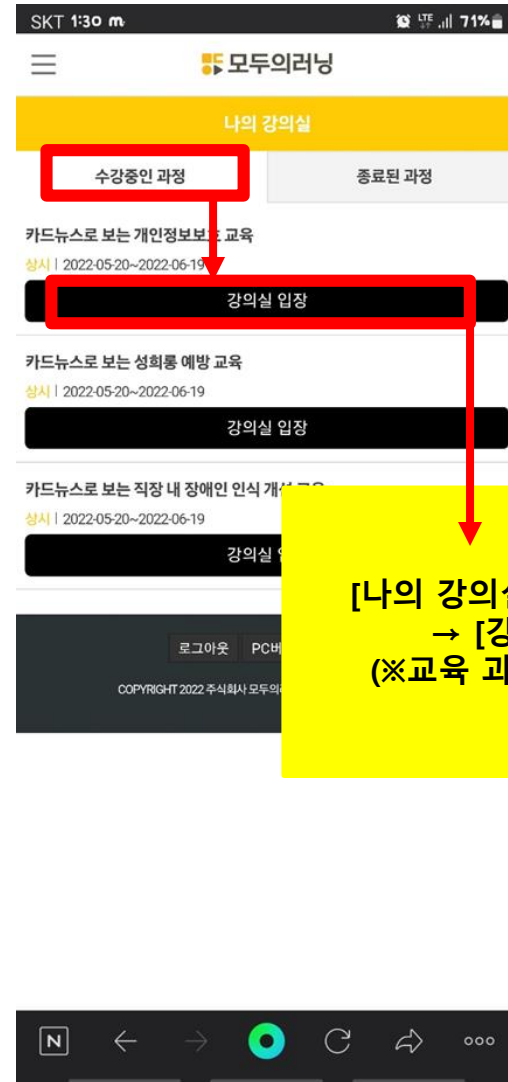

# 사업주 법정 의무교육 모바일 수강 방법 안내서

▶그림대로 순서대로 진행하시면 됩니다.

위에 해당 화면 클릭

"로그인"버튼 클릭

# 사업주 법정 의무교육 모바일 수강 방법 안내서

▶그림대로 순서대로 진행하시면 됩니다.

# 사업주 법정 의무교육 모바일 수강 방법 안내서

▶그림대로 순서대로 진행하시면 됩니다.

해당 화면에서  
[나의 강의실] 클릭

[나의 강의실] → [수강중인 과정]  
→ [강의실 입장] 클릭  
(※교육 과정별 순서대로 진행)