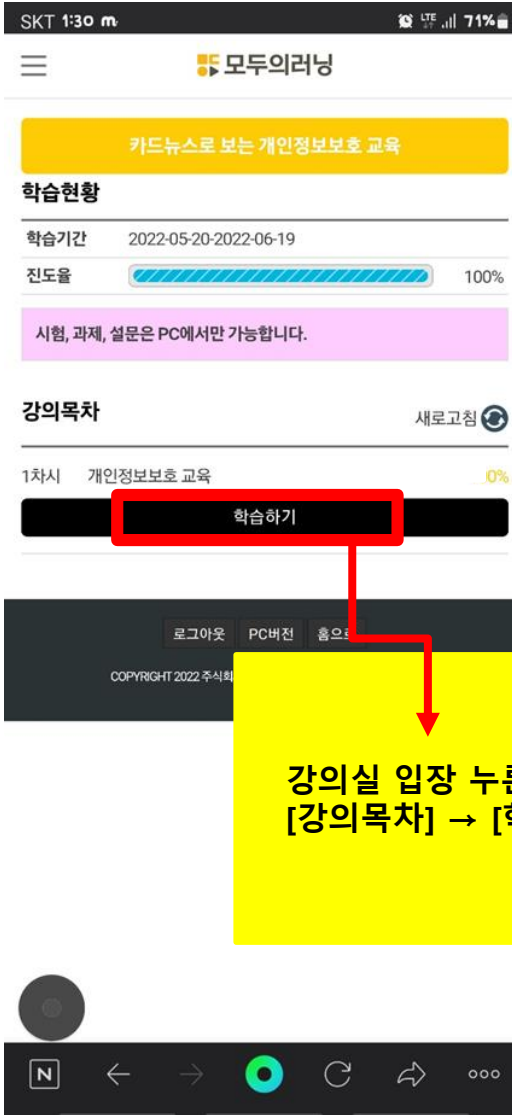

# 사업주 법정 의무교육 모바일 수강 방법 안내서

▶그림대로 순서대로 진행하시면 됩니다.

해당 화면에서  
[나의 강의실] 클릭

[나의 강의실] → [수강중인 과정]  
→ [강의실 입장] 클릭  
(※교육 과정별 순서대로 진행)

# 사업주 법정 의무교육 모바일 수강 방법 안내서

▶그림대로 순서대로 진행하시면 됩니다.

강의실 입장 누른 후 해당 화면에서  
[강의목차] → [학습하기] 선택 클릭

▶화살표 버튼 클릭  
(동영상 재생)