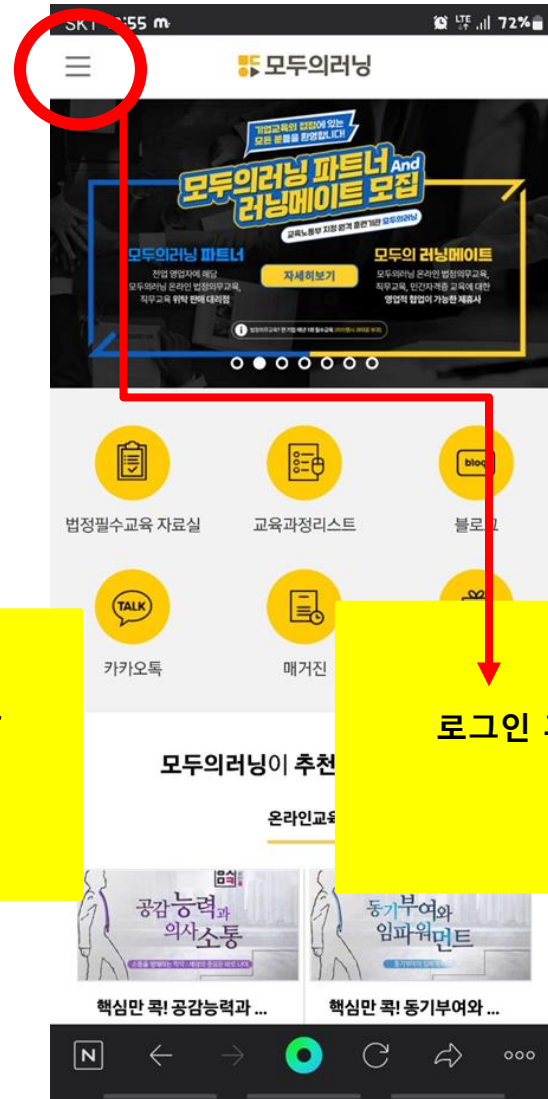

사업주 법정 의무교육 모바일 수강 방법 안내서

▶그림대로 순서대로 진행하시면 됩니다.