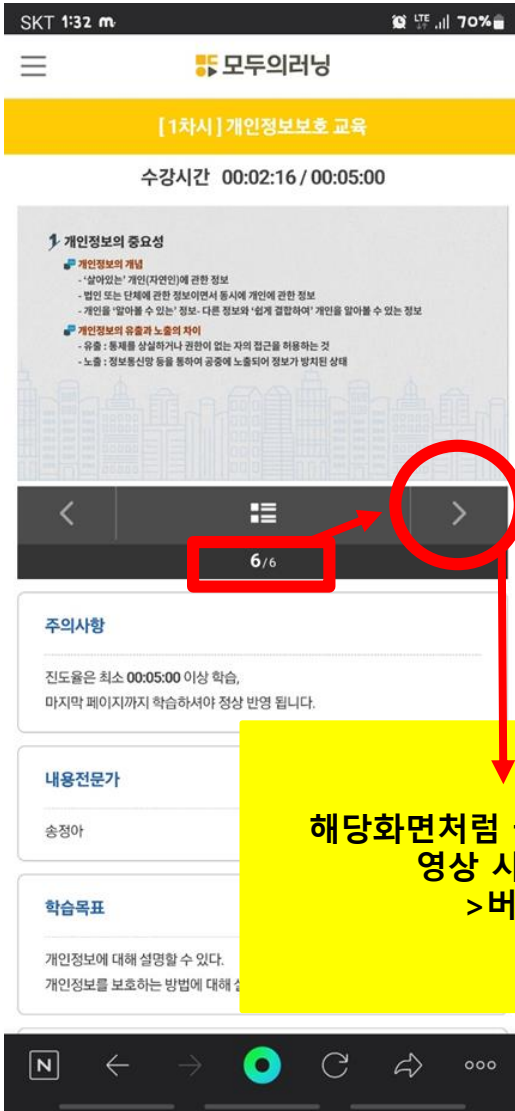

# 사업주 법정 의무교육 모바일 수강 방법 안내서

▶그림대로 순서대로 진행하시면 됩니다.

강의실 입장 누른 후 해당 화면에서  
[강의목차] → [학습하기] 선택 클릭

▶화살표 버튼 클릭  
(동영상 재생)

# 사업주 법정 의무교육 모바일 수강 방법 안내서

▶그림대로 순서대로 진행하시면 됩니다.

> 이 버튼으로 다음페이지 이동  
아래 2/6은 총 6페이지중 2페이지 영상  
시청 표시로 6/6이 될때까지 > 버튼을  
눌러서 영상 시청

손가락으로 해당 지점을 이용하여  
끝까지 (동그라미) 이동하여 교육수강

# 사업주 법정 의무교육 모바일 수강 방법 안내서

▶그림대로 순서대로 진행하시면 됩니다.

해당화면처럼 끝페이지까지 모두  
영상 시청 필수 후  
>버튼 클릭

마지막페이지까지 진행 후  
>버튼 클릭해서 "마지막페이지입니다"  
해당 화면이 나와야 교육 완료됨  
이후, 나의강의실에 다른 과정 동일한  
순서로 영상수강 진행