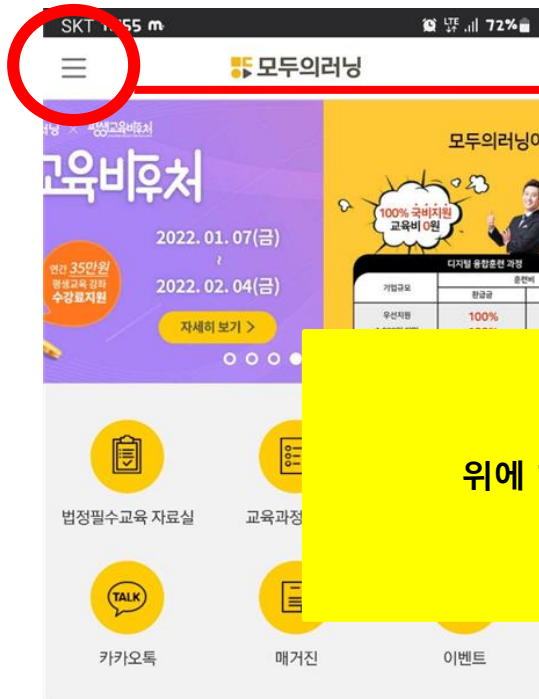

사업주 법정 의무교육 모바일 수강 방법 안내서

▶그림대로 순서대로 진행하시면 됩니다.

위에 해당 화면 클릭