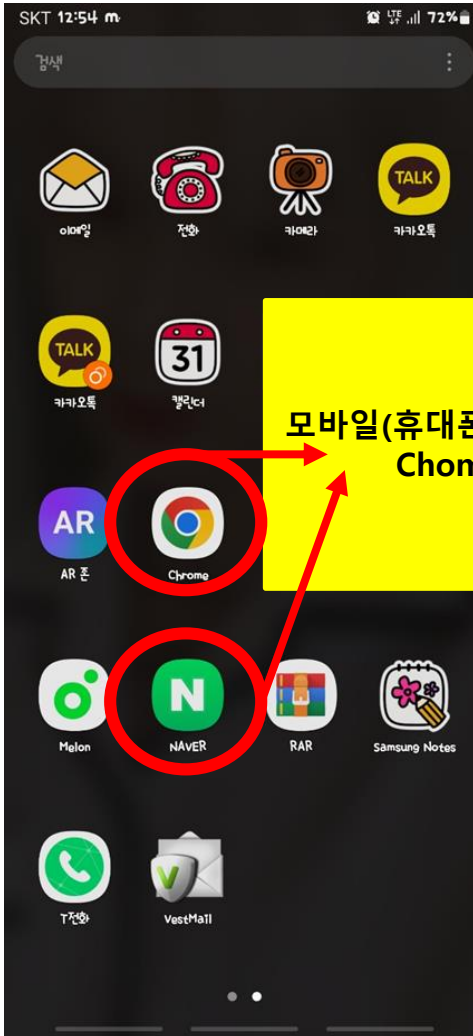

# 사업주 법정 의무교육 모바일 수강 방법 안내서

▶그림대로 순서대로 진행하시면 됩니다.

모바일(휴대폰)바탕에 있는 네이버, 또는 Chrome(크롬) 선택 클릭

검색창에 "모두의러닝" 기재 검색 하단 모두의러닝 Kiraedu.kr 주소 선택

# 사업주 법정 의무교육 모바일 수강 방법 안내서

▶그림대로 순서대로 진행하시면 됩니다.

알림톡 도착

[모두의러닝]  
2022-05-20 학습시작일입니다.  
현재 소속되어 있는 사업주께서 직원  
온라인교육을 신청하여 발송되는 문자입니다.

아이디 :  
임시 비밀번호 : 생일4자리  
기존 접속하셨던 분들은 변경하신 비밀번호로 접속  
바랍니다.

학습기간 : 2022-05-20 ~ 2022-06-19  
과정명 : 카드뉴스로 보는 성희롱 예방 교육  
접속방법 : [kiraedu.kr](http://kiraedu.kr) 로그인 - 내 강의실 -  
신행승인과정 - 과정명 - 본인인증 후 학습 시작