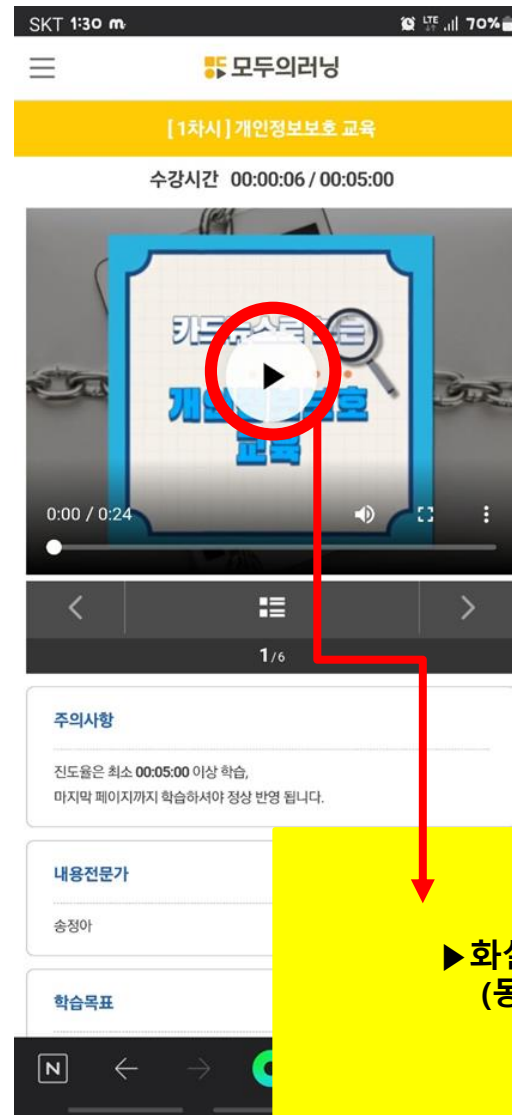

# 사업주 법정 의무교육 모바일 수강 방법 안내서

▶그림대로 순서대로 진행하시면 됩니다.

해당 화면에서  
[나의 강의실] 클릭

[나의 강의실] → [수강중인 과정]  
→ [강의실 입장] 클릭  
(※교육 과정별 순서대로 진행)

# 사업주 법정 의무교육 모바일 수강 방법 안내서

▶그림대로 순서대로 진행하시면 됩니다.

강의실 입장 누른 후 해당 화면에서  
[강의목차] → [학습하기] 선택 클릭

▶화살표 버튼 클릭  
(동영상 재생)