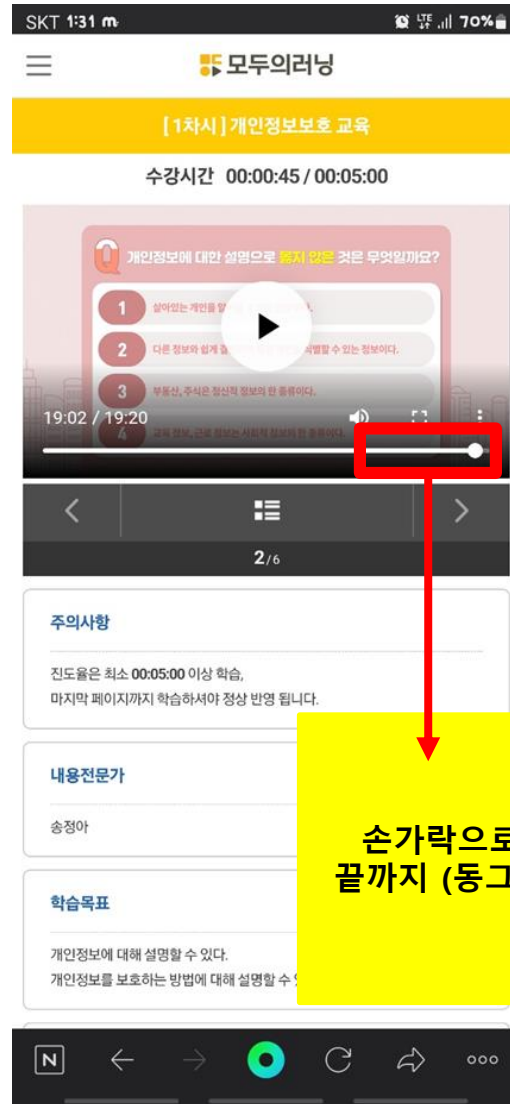

# 사업주 법정 의무교육 모바일 수강 방법 안내서

▶그림대로 순서대로 진행하시면 됩니다.

해당 화면에서  
[나의 강의실] 클릭

[나의 강의실] → [수강중인 과정]  
→ [강의실 입장] 클릭  
(※교육 과정별 순서대로 진행)

# 사업주 법정 의무교육 모바일 수강 방법 안내서

▶그림대로 순서대로 진행하시면 됩니다.

강의실 입장 누른 후 해당 화면에서  
[강의목차] → [학습하기] 선택 클릭

▶화살표 버튼 클릭  
(동영상 재생)

# 사업주 법정 의무교육 모바일 수강 방법 안내서

▶그림대로 순서대로 진행하시면 됩니다.

> 이 버튼으로 다음페이지 이동  
아래 2/6은 총 6페이지중 2페이지 영상  
시청 표시로 6/6이 될때까지 > 버튼을  
눌러서 영상 시청

손가락으로 해당 지점을 이용하여  
끝까지 (동그라미) 이동하여 교육수강