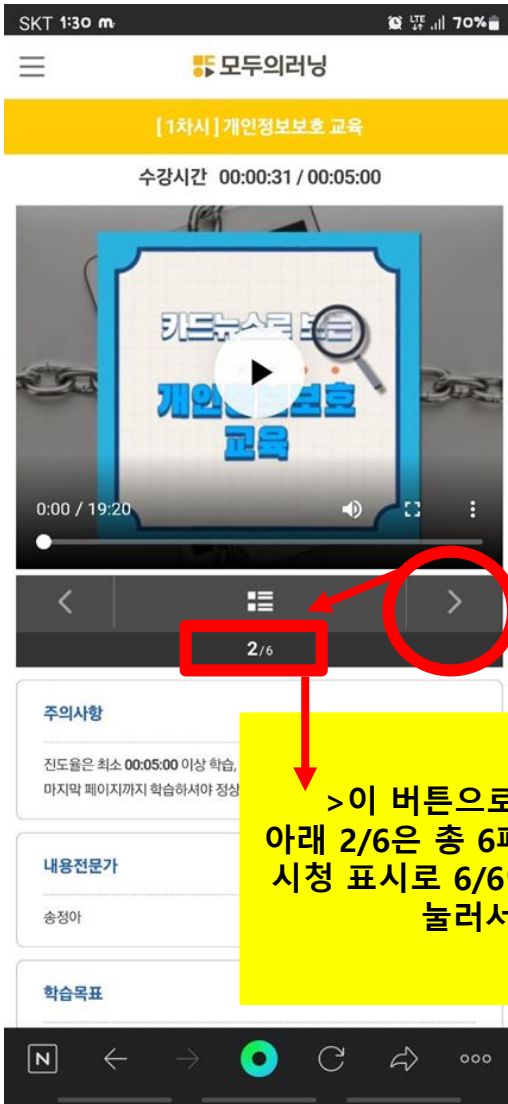

# 사업주 법정 의무교육 모바일 수강 방법 안내서

▶그림대로 순서대로 진행하시면 됩니다.

해당 화면에서  
[나의 강의실] 클릭

[나의 강의실] → [수강중인 과정]  
→ [강의실 입장] 클릭  
(※교육 과정별 순서대로 진행)

# 사업주 법정 의무교육 모바일 수강 방법 안내서

▶그림대로 순서대로 진행하시면 됩니다.

강의실 입장 누른 후 해당 화면에서  
[강의목차] → [학습하기] 선택 클릭

▶화살표 버튼 클릭  
(동영상 재생)

# 사업주 법정 의무교육 모바일 수강 방법 안내서

▶그림대로 순서대로 진행하시면 됩니다.

> 이 버튼으로 다음페이지 이동  
아래 2/6은 총 6페이지중 2페이지 영상  
시청 표시로 6/6이 될때까지 > 버튼을  
눌러서 영상 시청

손가락으로 해당 지점을 이용하여  
끝까지 (동그라미) 이동하여 교육수강