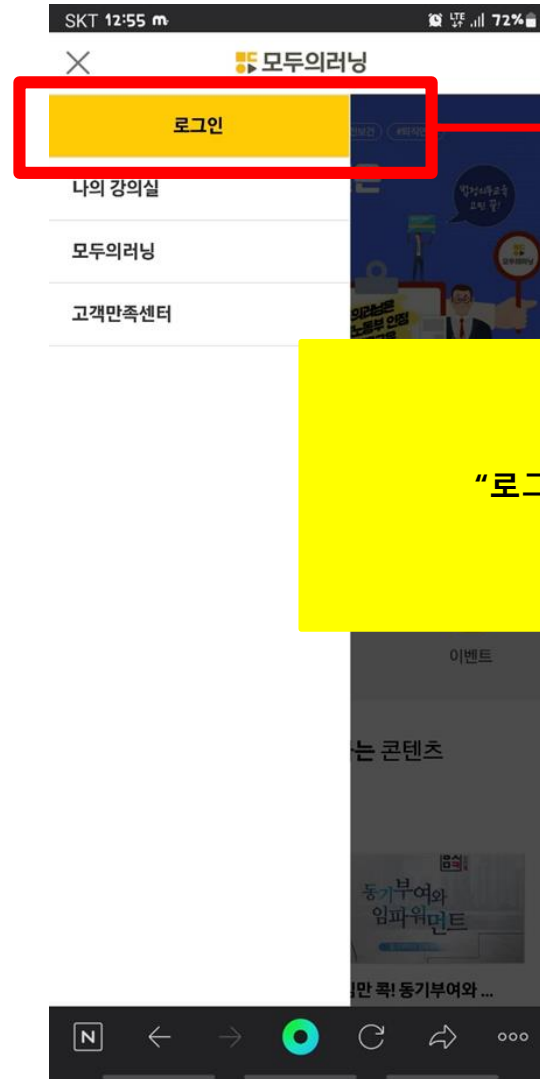

# 사업주 법정 의무교육 모바일 수강 방법 안내서

▶그림대로 순서대로 진행하시면 됩니다.

모바일(휴대폰)바탕에 있는 네이버, 또는 Chrome(크롬) 선택 클릭

검색창에 "모두의러닝" 기재 검색 하단 모두의러닝 Kiraedu.kr 주소 선택

# 사업주 법정 의무교육 모바일 수강 방법 안내서

▶그림대로 순서대로 진행하시면 됩니다.

알림톡 도착

[모두의러닝]  
2022-05-20 학습시작일입니다.  
현재 소속되어 있는 사업주께서 직원  
온라인교육을 신청하여 발송되는 문자입니다.

아이디 :  
임시 비밀번호 : 생일4자리  
기존 접속하셨던 분들은 변경하신 비밀번호로 접속  
바랍니다.

학습기간 : 2022-05-20 ~ 2022-06-19  
과정명 : 카드뉴스로 보는 성희롱 예방 교육  
접속방법 : [kiraedu.kr](http://kiraedu.kr) 로그인 - 내 강의실 -  
신행승인과정 - 과정명 - 본인인증 후 학습 시작

직무교육  
가능합니  
이점 참  
그 외 학  
바랍니다  
감사합니다.

해당주소 Kiraedu.kr 바로 클릭 시  
모두의러닝 페이지로 이동

위에 해당 화면 클릭

# 사업주 법정 의무교육 모바일 수강 방법 안내서

▶그림대로 순서대로 진행하시면 됩니다.

위에 해당 화면 클릭

"로그인"버튼 클릭