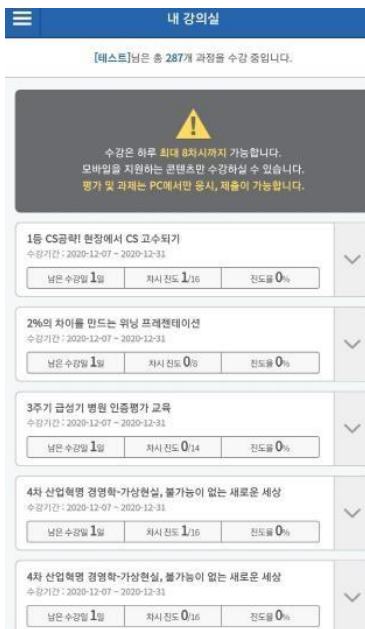

모두의러닝

**학습메뉴얼 (모바일버전) -
법정의무교육/비환급과정**

1) Kiraedu.kr 접속 > 로그인
 문자로 발송된 아이디와
 임시 비밀번호를 입력합니다.

2) 내 강의실 입장
 좌측 상단 ☰ 클릭 > 내 강의실 클릭
 내 강의실로 입장합니다.

3) 수강할 과정 선택
 강의 목록에서 학습을
 원하는 과정을 선택합니다.

4) 강의 차시 목록 > 차시 선택

5) 교육진행